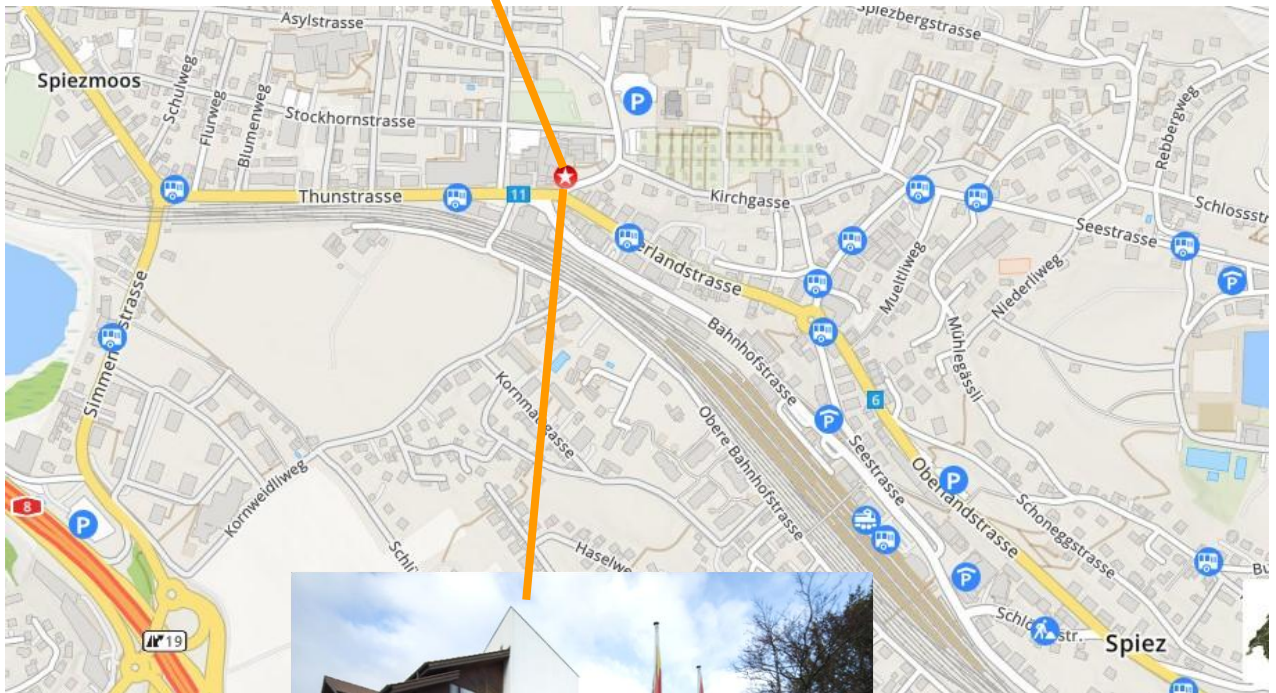

Lageplan

Sonnenstrahl

"Gemeinde Zentrum Lötschberg"
Thunstrasse 2, 2. Stock

Eingang
(Chiropraxis & Physiotherapie Spiez)